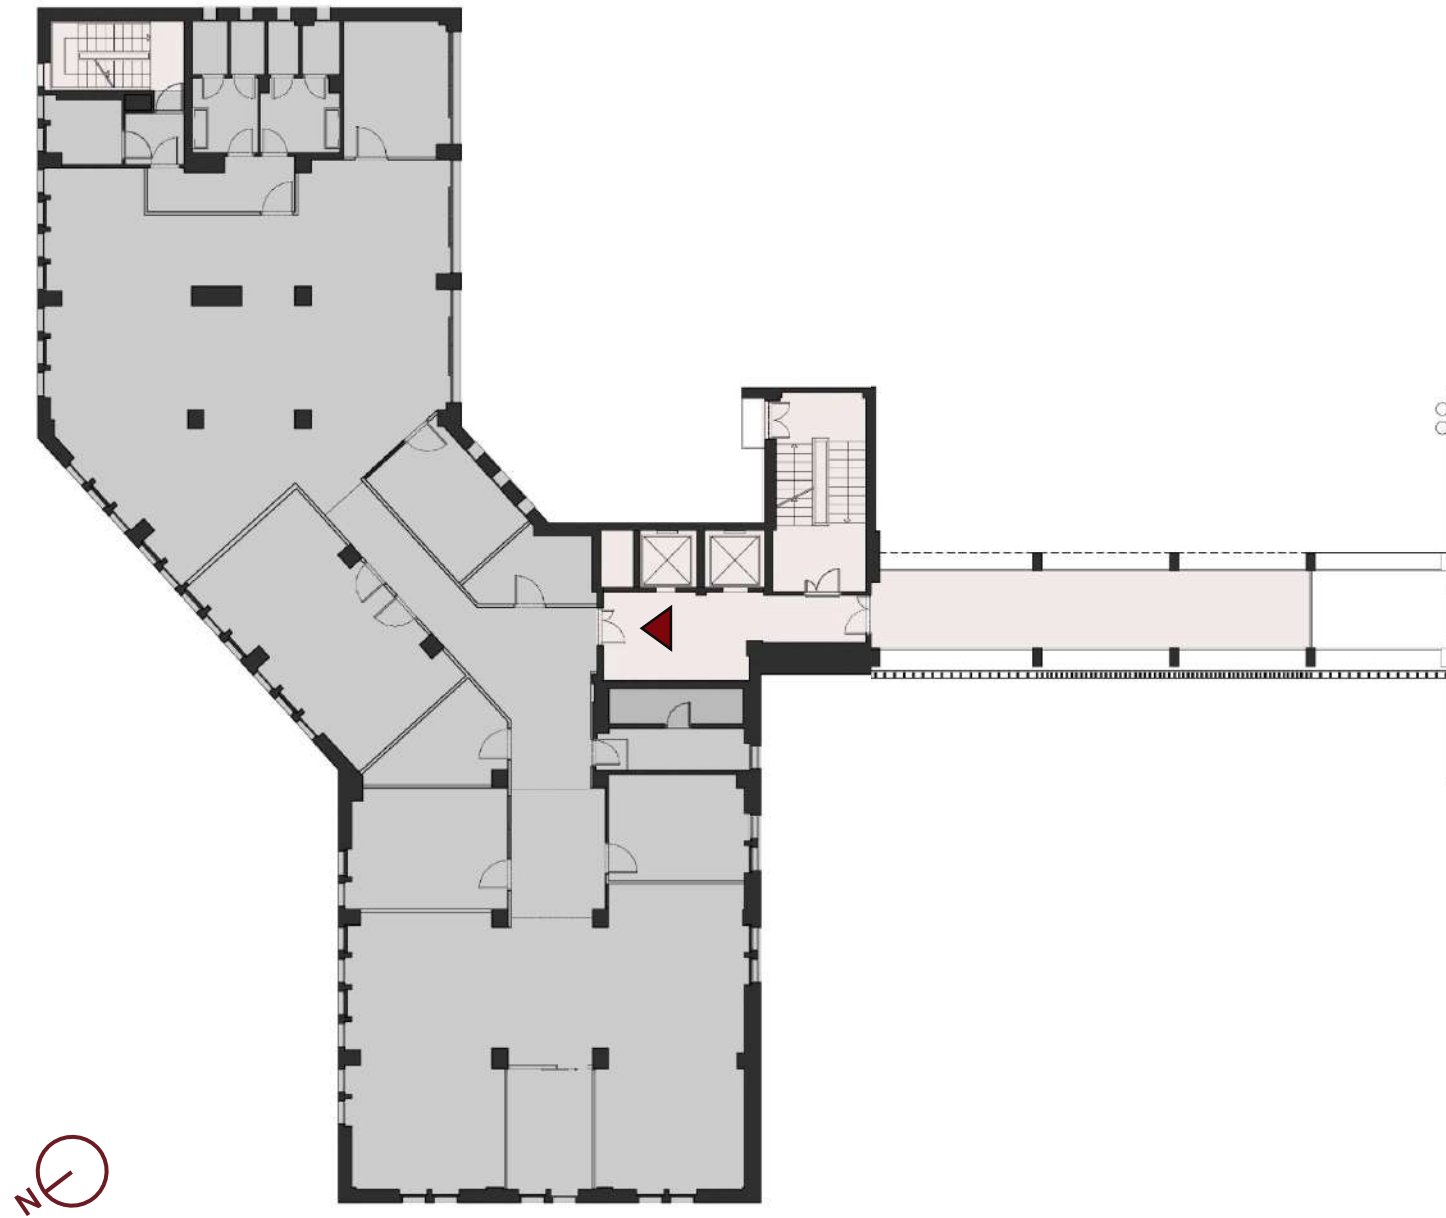

PIANTA

IPOTESI ARREDO PIANTA

PIANO 3
UFFICIO U3

537 mq

100 Affollamento massimo (norme VVF)
79 Posti di lavoro (ipotesi arredo)
5 Bagni

 75x150
 60x120