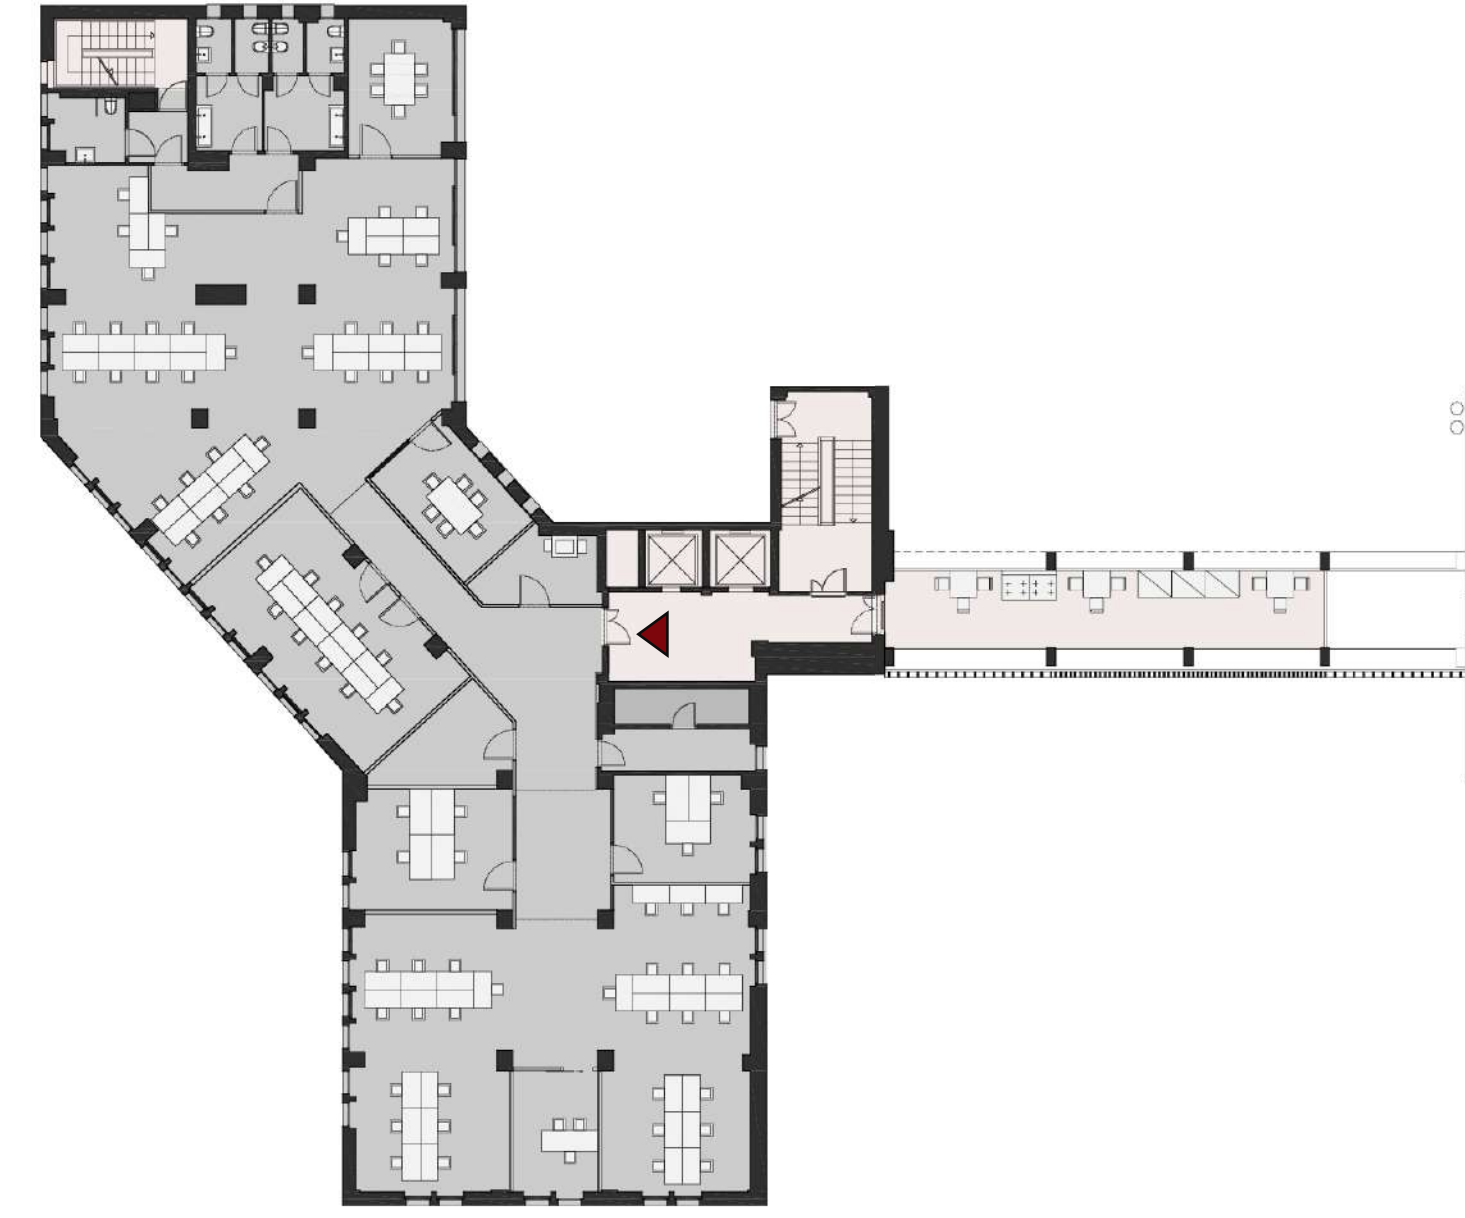

PIANTA

IPOTESI ARREDO PIANTA

PIANO 3
UFFICIO U3

537 mq

100 Affollamento massimo (norme VVF)
79 Posti di lavoro (ipotesi arredo)
5 Bagni

 75x150
 60x120