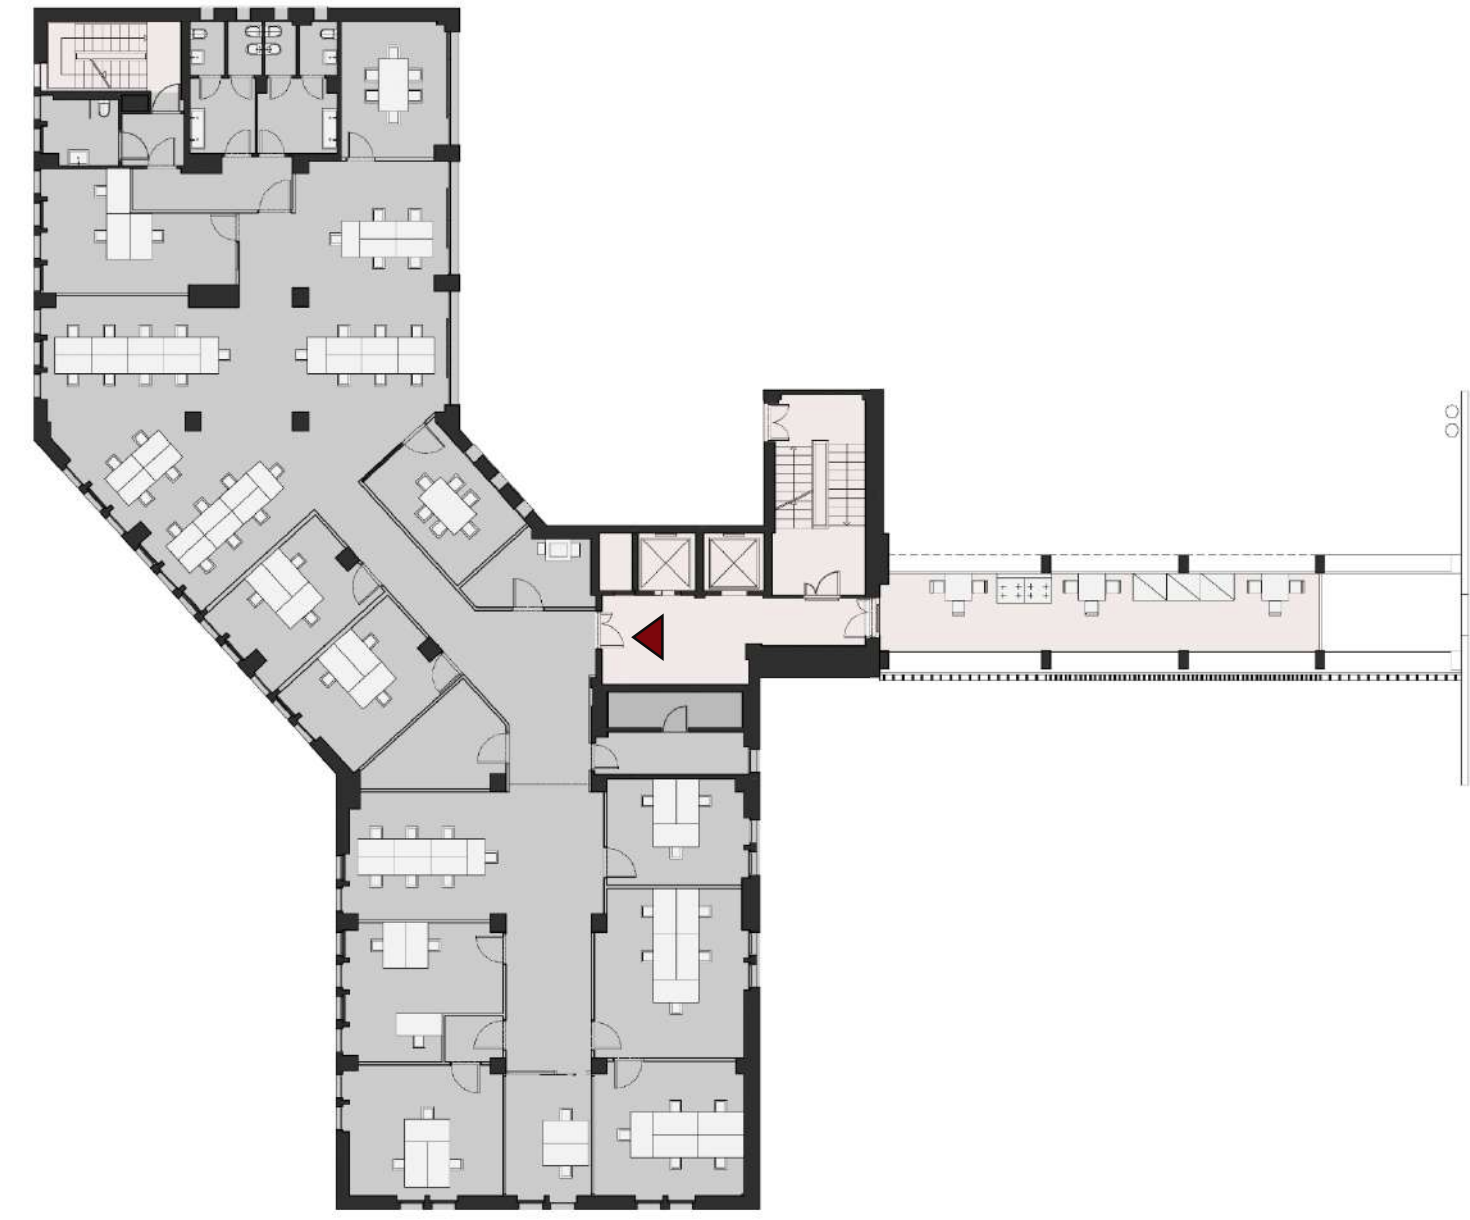

PIANTA

IPOTESI ARREDO PIANTA

PIANO 5
UFFICIO U5

537 mq

100 Affollamento massimo (norme VVF)
69 Posti di lavoro (ipotesi arredo)
5 Bagni

 75x150
 60x120