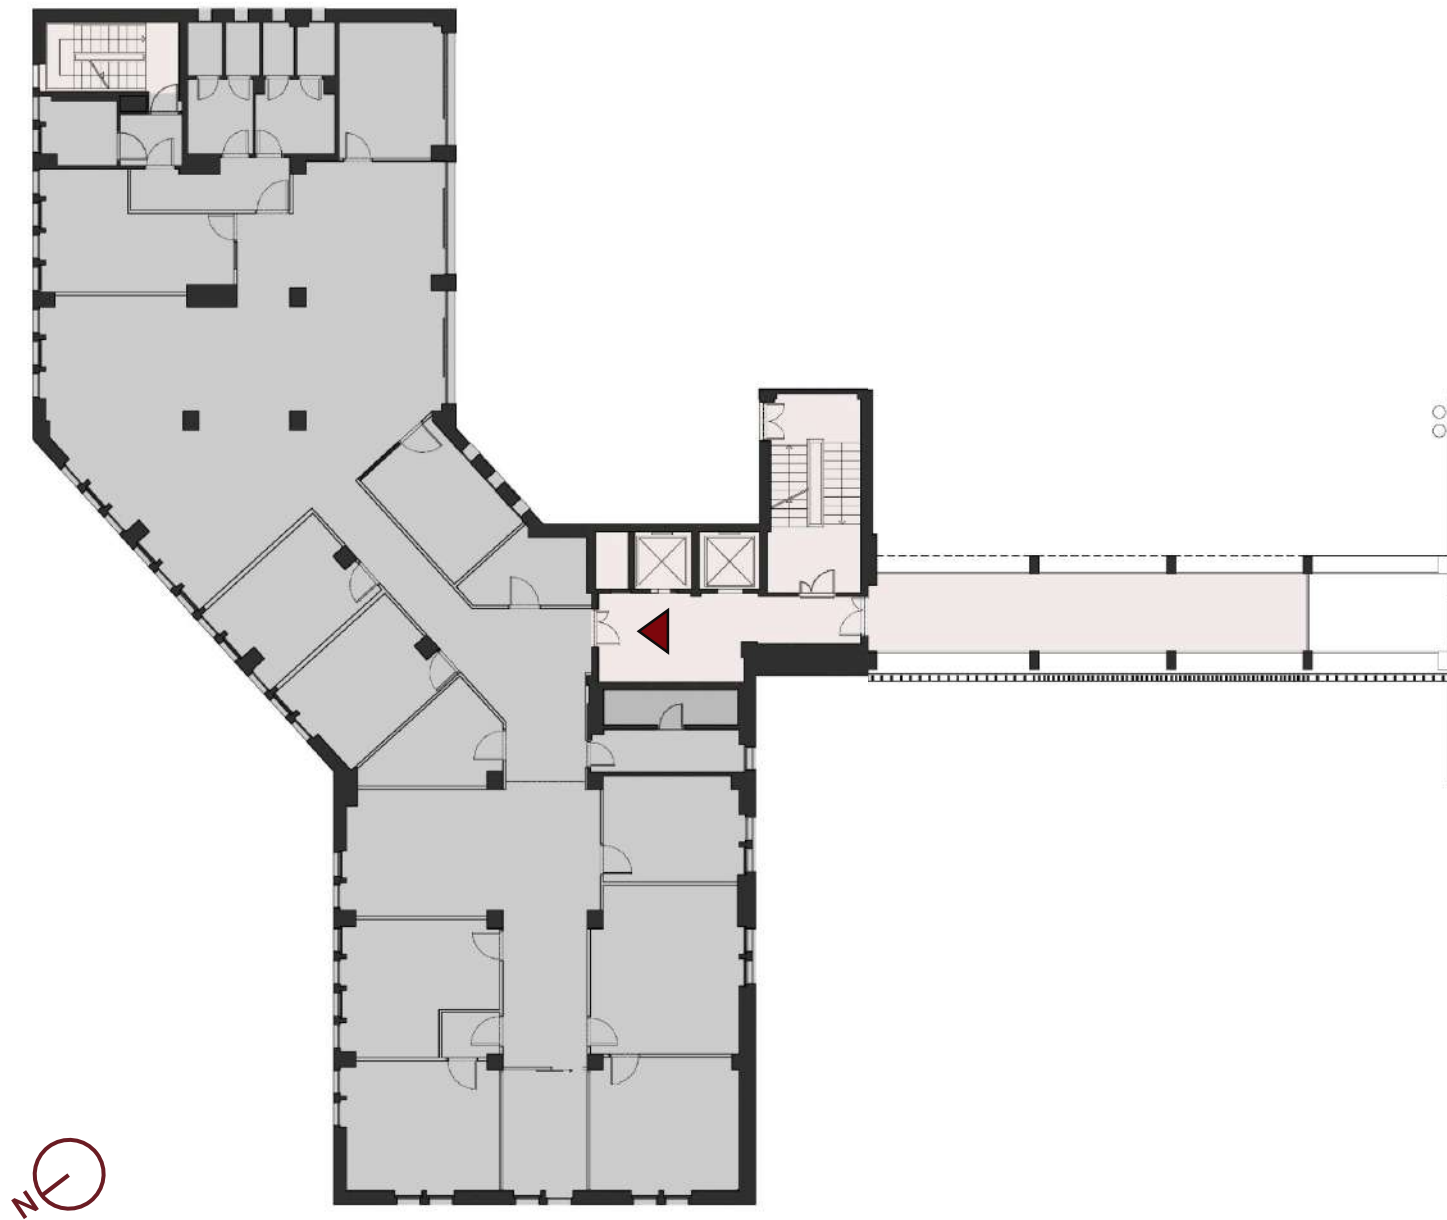

PIANTA

IPOTESI ARREDO PIANTA

PIANO 5
UFFICIO U5

537 mq

100 Affollamento massimo (norme VVF)
69 Posti di lavoro (ipotesi arredo)
5 Bagni

 75x150
 60x120