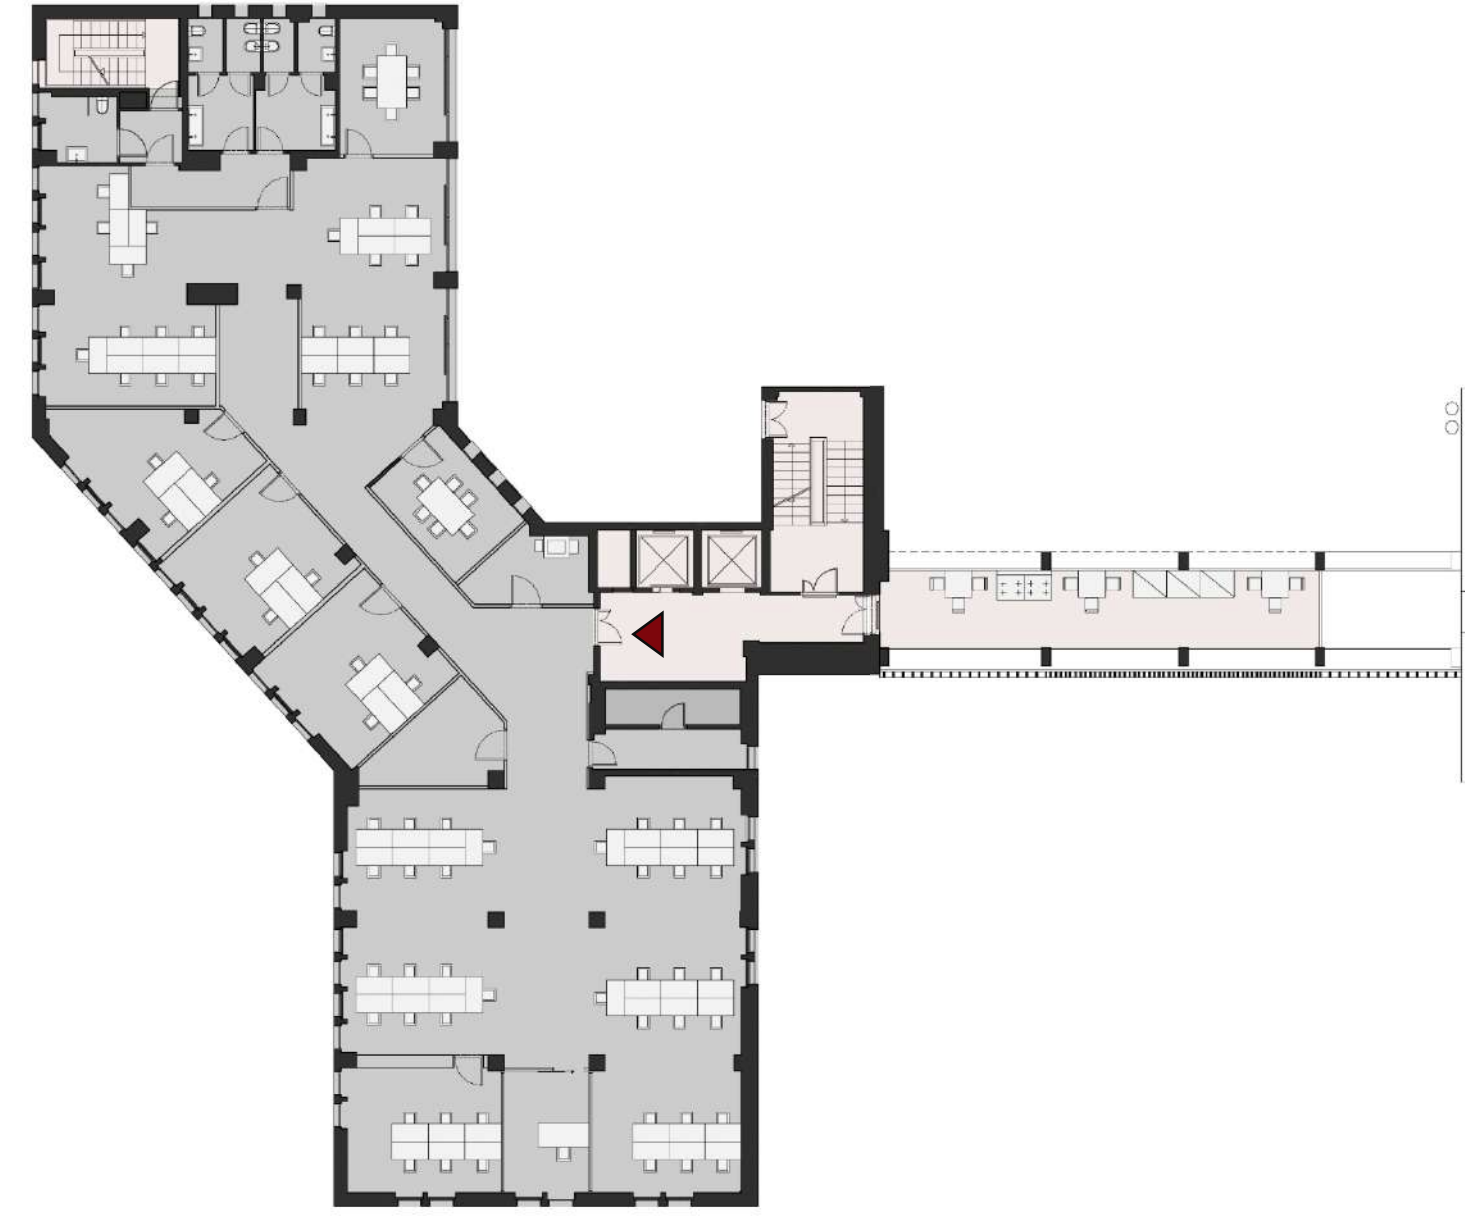

PIANTA

IPOTESI ARREDO PIANTA

PIANO 6
UFFICIO U6

537 mq

- 100** Affollamento massimo (norme VVF)
- 72** Posti di lavoro (ipotesi arredo)
- 5** Bagni