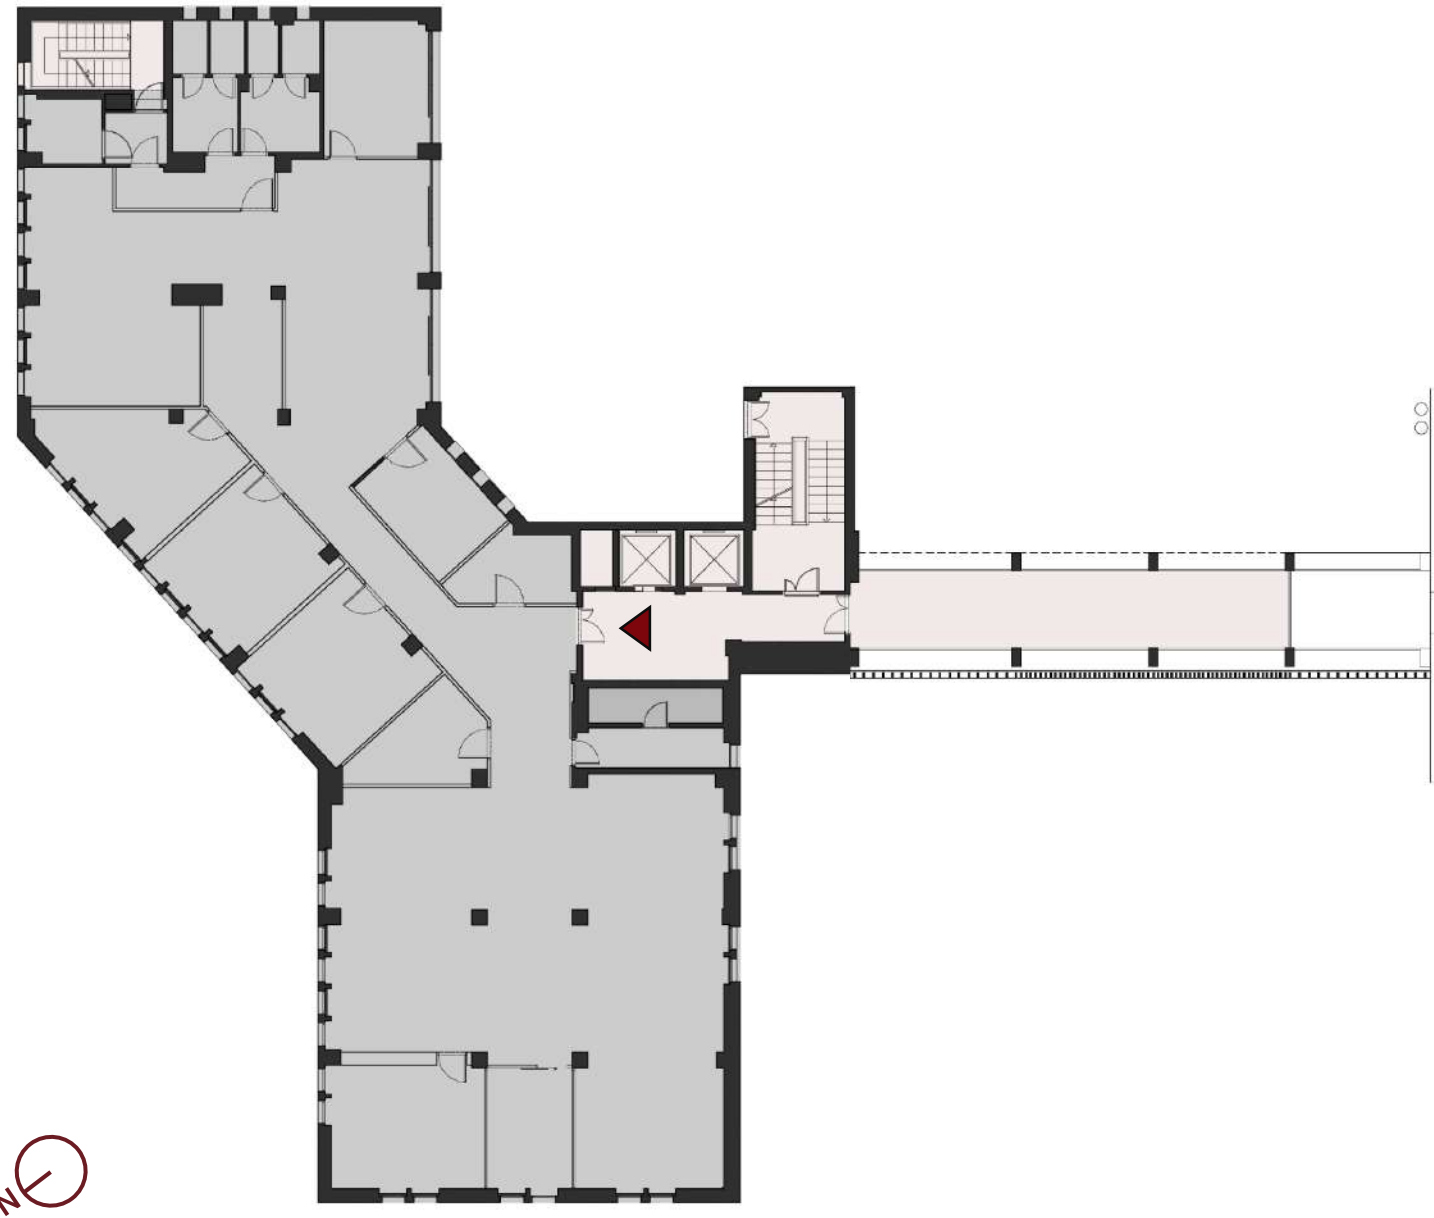

PIANTA

IPOTESI ARREDO PIANTA

PIANO 6
UFFICIO U6

537 mq

- 100** Affollamento massimo (norme VVF)
- 72** Posti di lavoro (ipotesi arredo)
- 5** Bagni