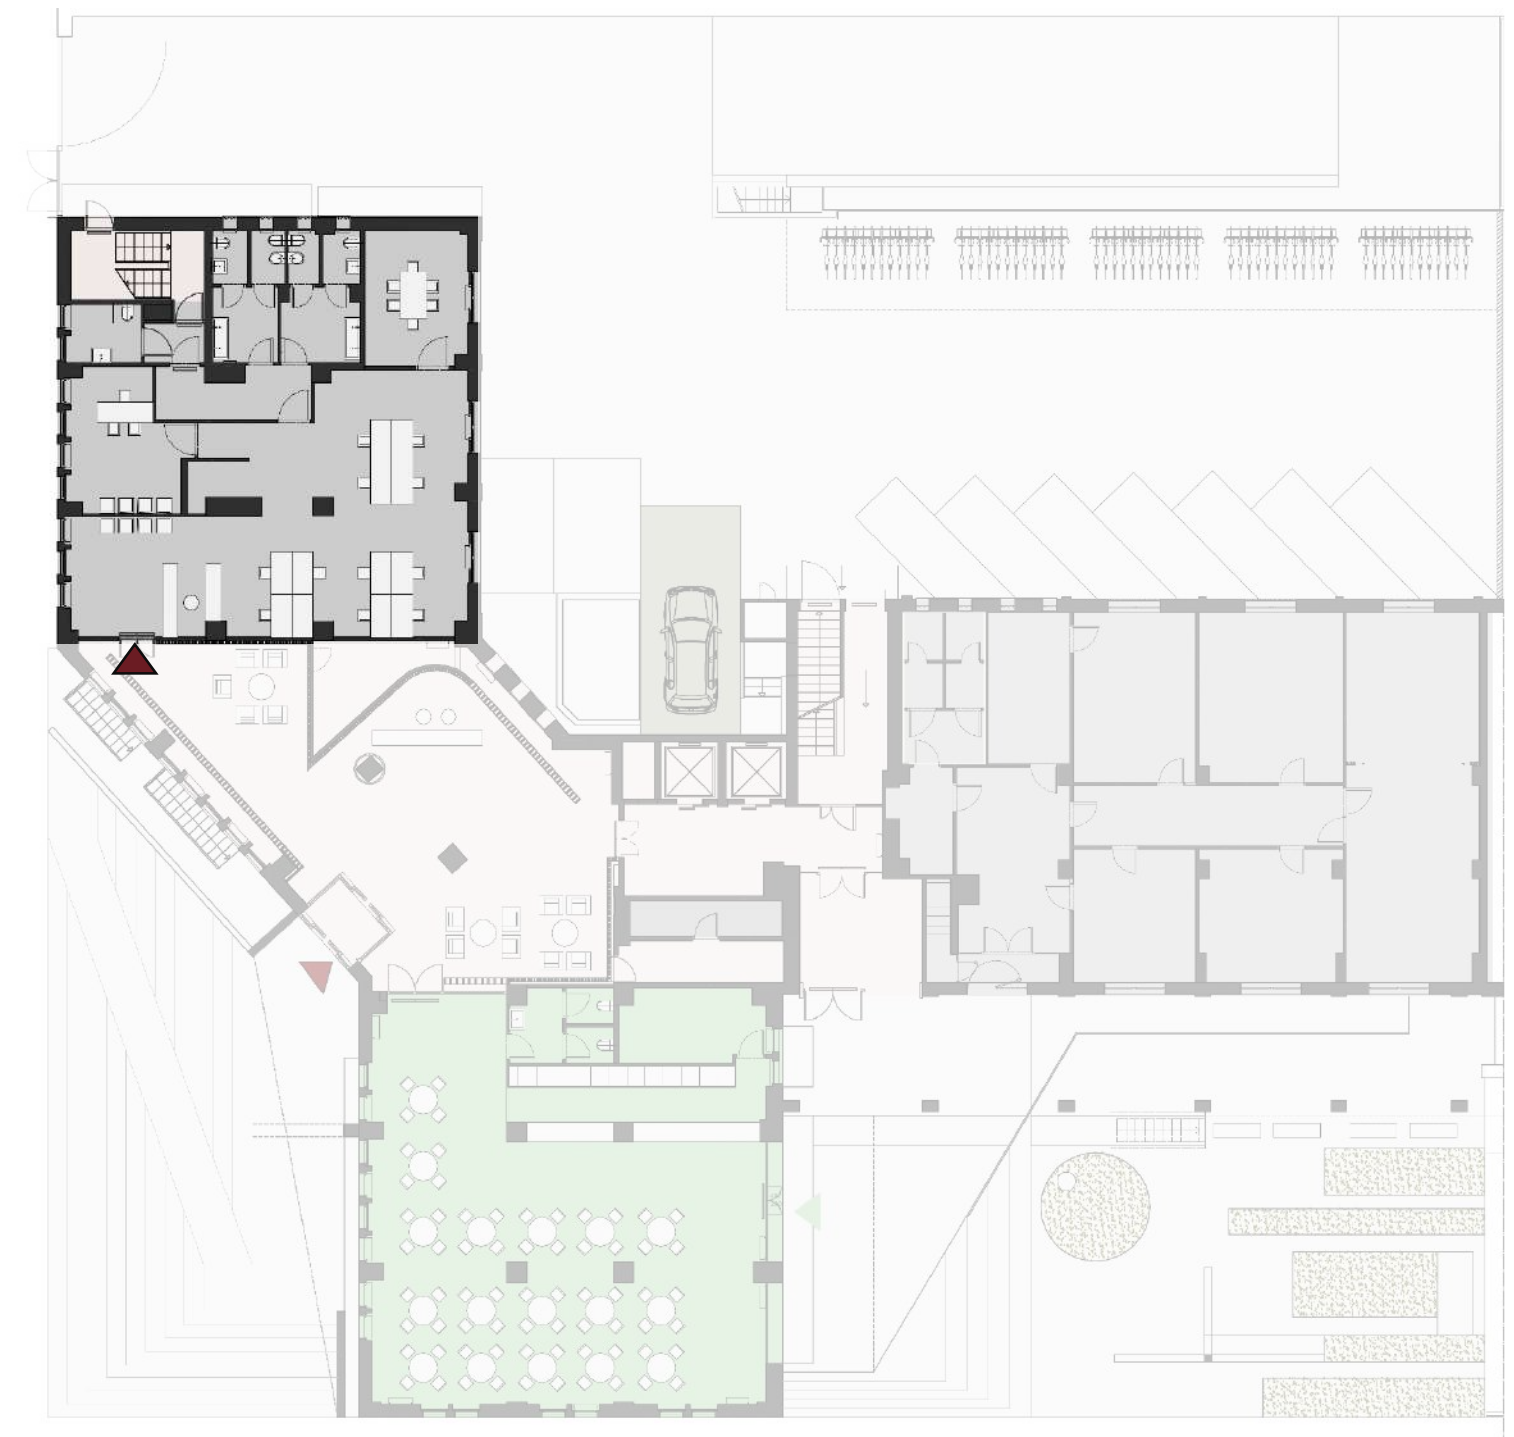

PIANTA

IPOTESI ARREDO PIANTA

PIANO T
UFFICIO UT

180 mq

13 Posti lavoro
5 Bagni

 75x150