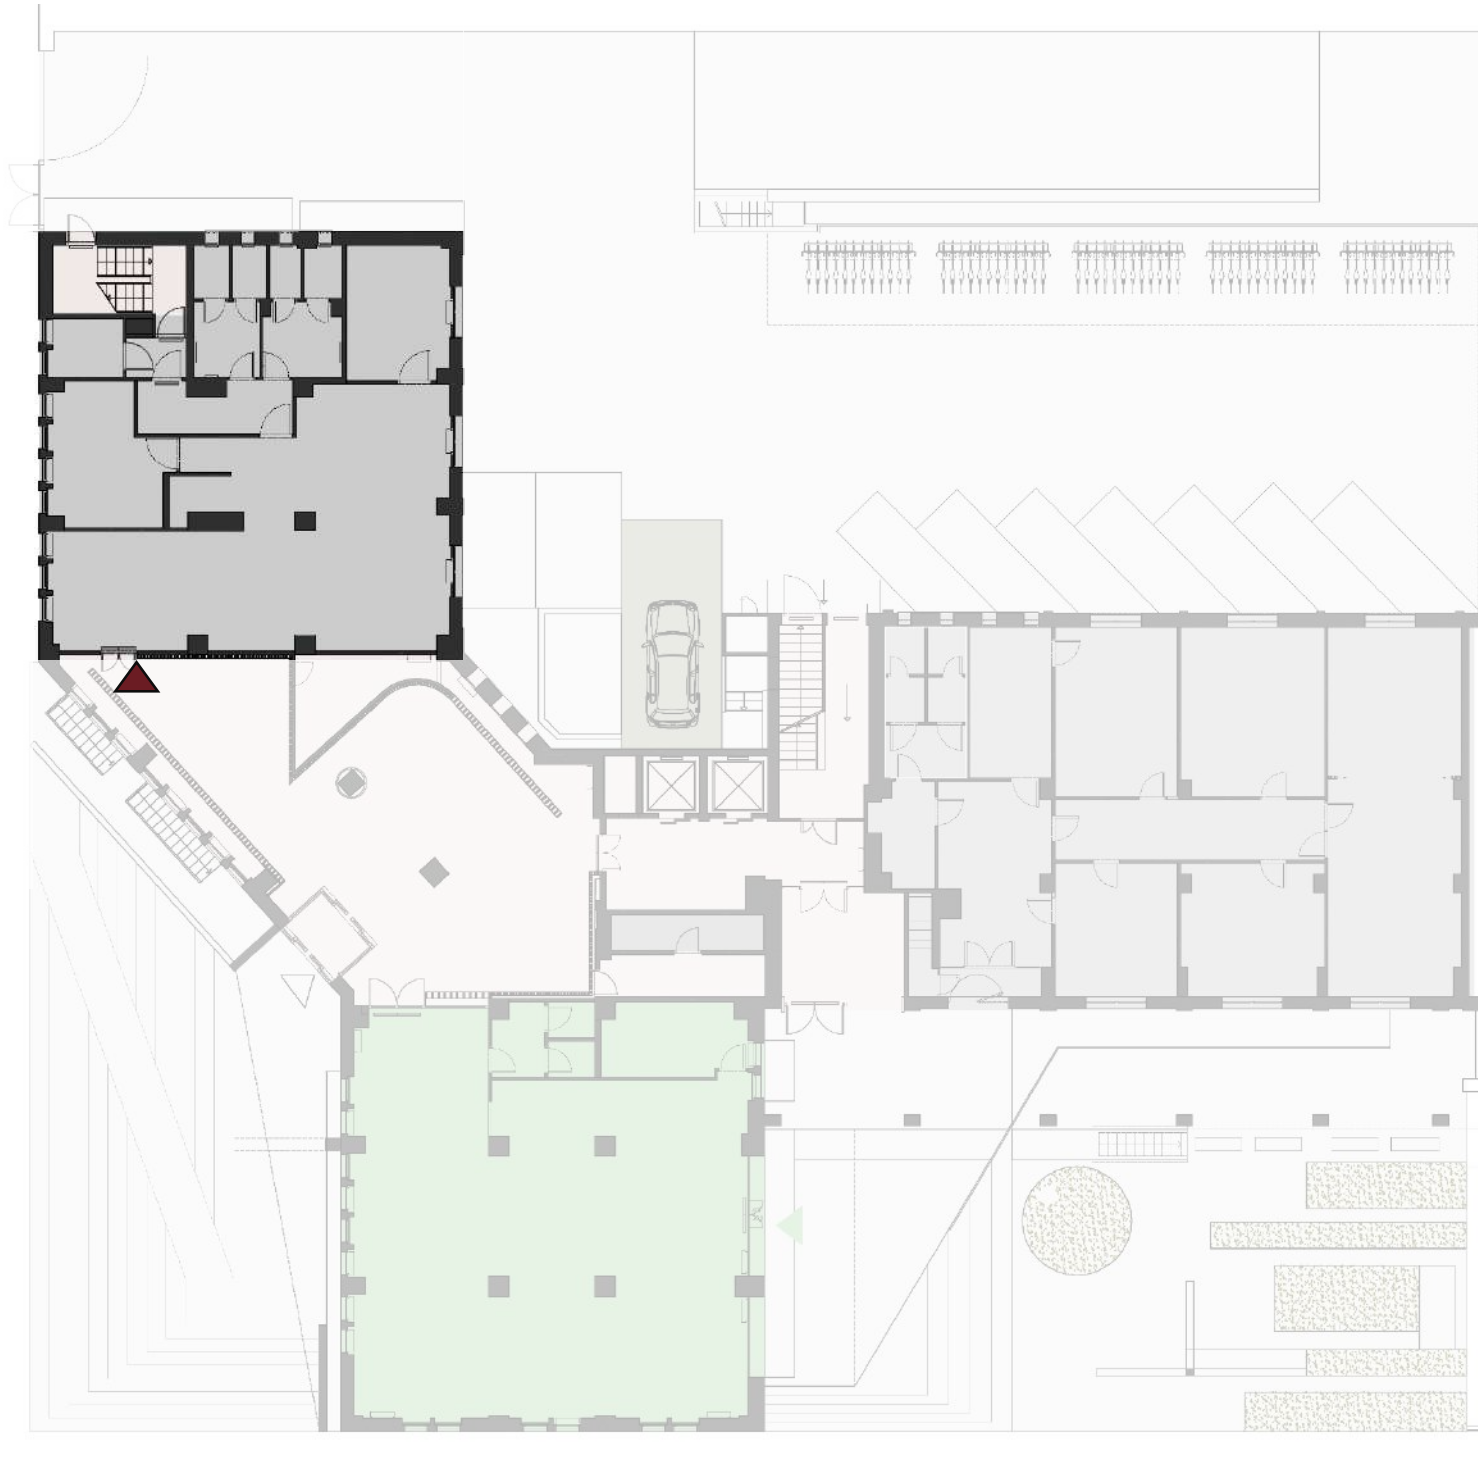

PIANTA

IPOTESI ARREDO PIANTA

PIANO T
UFFICIO UT

180 mq

13 Posti lavoro
5 Bagni

 75x150