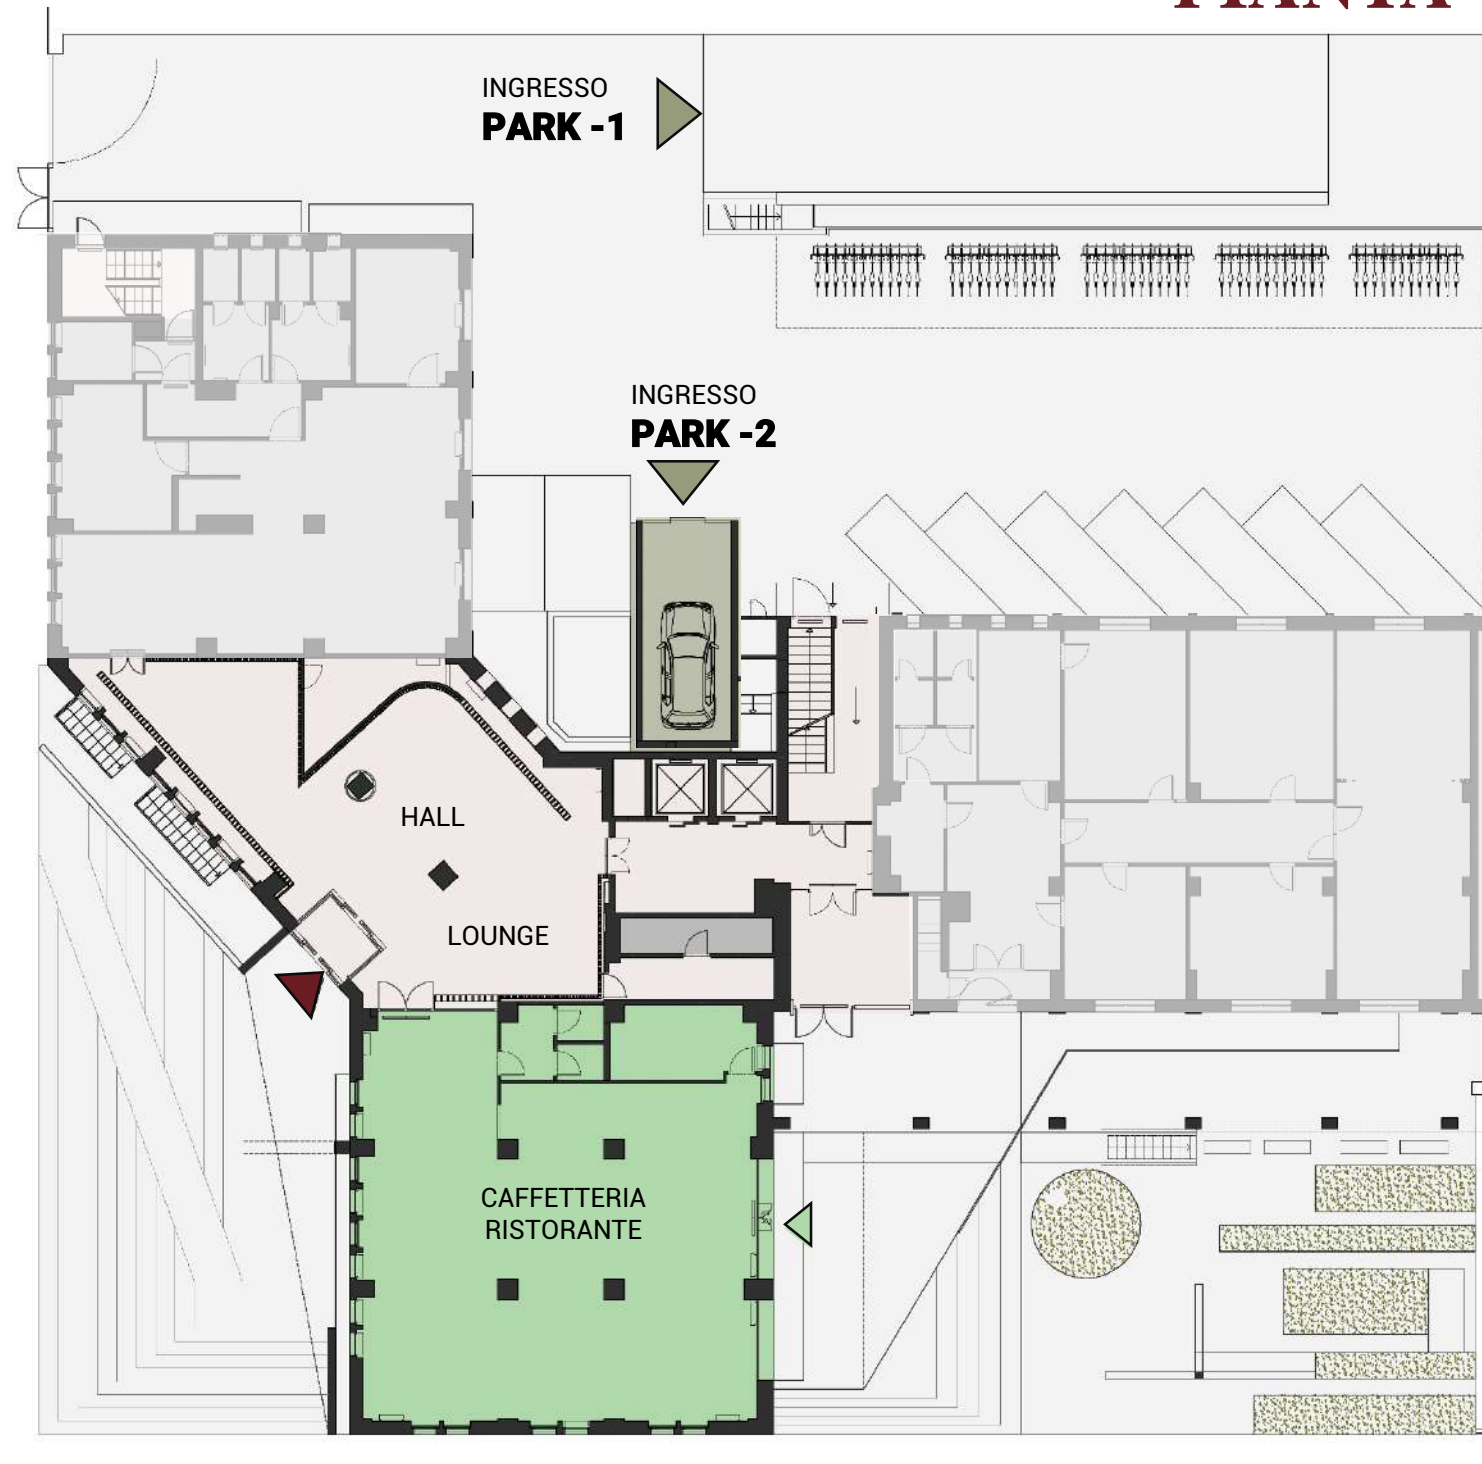

PIANTA

IPOTESI ARREDO PIANTA

PIANO T SERVIZI

- | | | | |
|----------|------------------------|----------|---------------------------|
| 1 | Caffetteria Ristorante | 9 | Posti auto scoperti |
| 1 | Hall | 1 | Area posteggio biciclette |
| 1 | Lounge | | |

- Parti comuni
- Caffetteria Ristorante (mq 199)
- Uffici
- Monta auto