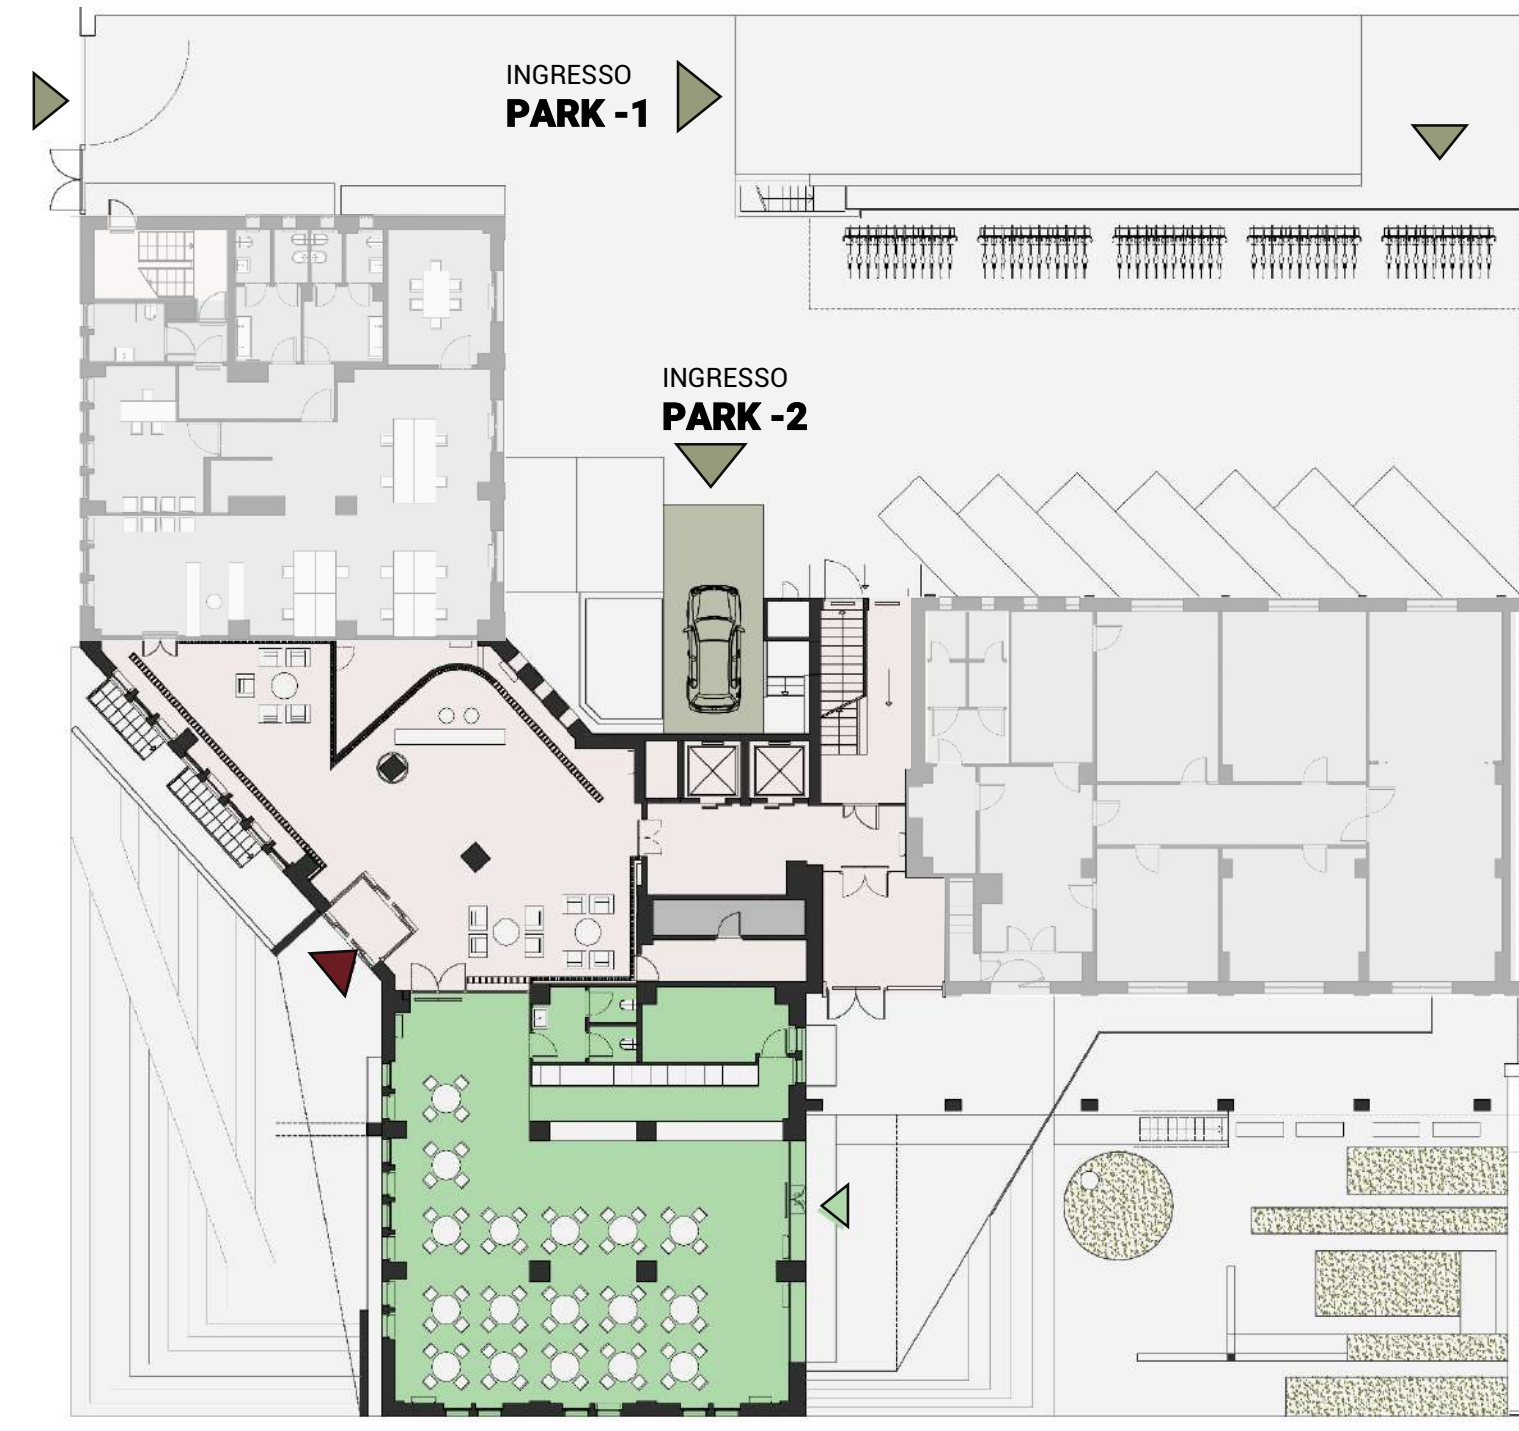

PIANTA

IPOTESI ARREDO PIANTA

PIANO T SERVIZI

- | | | | |
|----------|------------------------|----------|---------------------------|
| 1 | Caffetteria Ristorante | 9 | Posti auto scoperti |
| 1 | Hall | 1 | Area posteggio biciclette |
| 1 | Lounge | | |

- Parti comuni
- Caffetteria Ristorante (mq 199)
- Uffici
- Monta auto